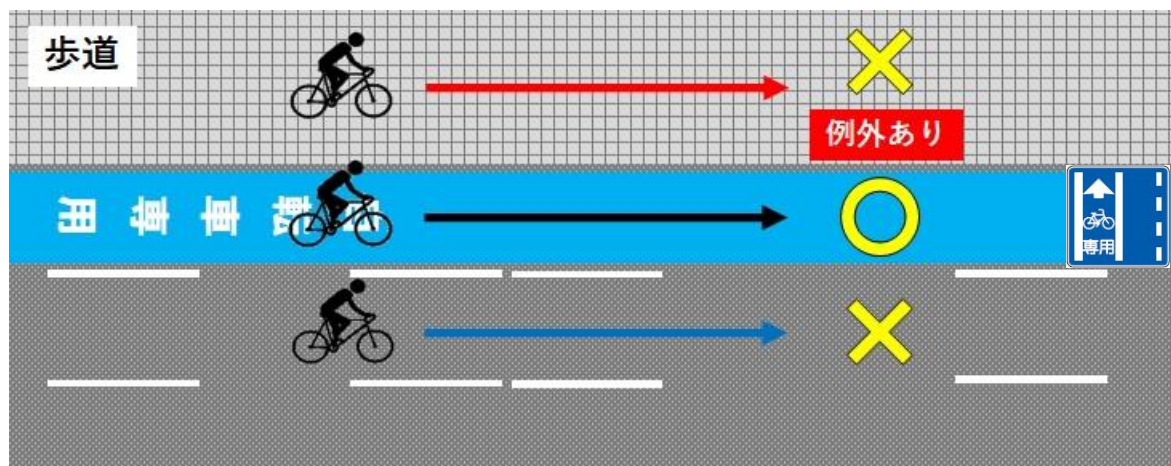

自転車専用の道路標識・道路標示があるとき

車両通行帯の設けられた道路において、道路標識等により通行の区分が指定されているときは、通行の区分に従って、車両通行帯を通行しなければなりません

(道路交通法 第20条第2項・第63条の3)

ただし、次の者は普通自転車により歩道を通行することができます

- ① 児童及び幼児
- ② 70歳以上の者
- ③ 普通自転車により安全に車道を通行することに支障を生ずる程度の身体の障害を有する者

(道路交通法施行令 第26条・道路交通法施行規則 第9条の2の2・身体障害者福祉法(昭和二十四年法律第二百八十三号)別表)