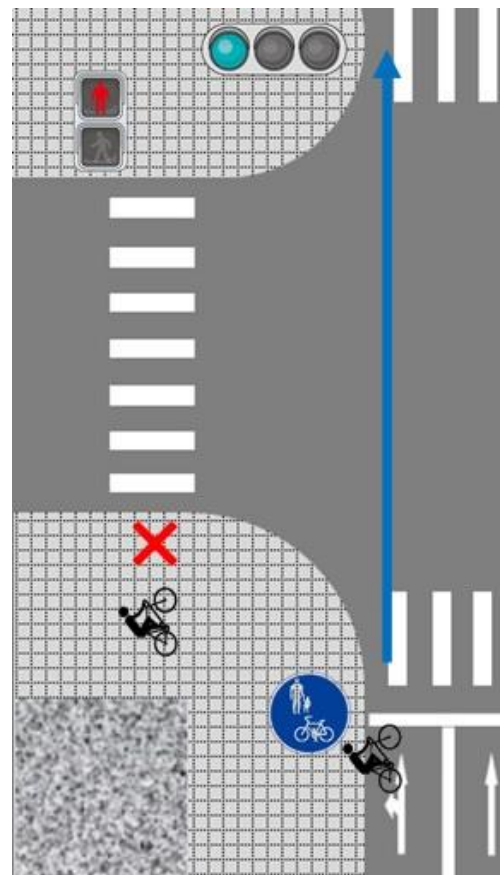

- ・右左折する為
- ・工事などでやむを得ない場合

は、他の車も通行できます

並進可

普通自転車は、2台並んで
通行することができます

自転車道の整備が進み、ほとん
ど撤去されて残っていない

滋賀県野津市野田
やなむねサイクリングロード

Googleマップでは2022年10月には撤去されています

普通自転車の交差点進入禁止

自転車横断帯

自転車横断帯がある場合の通行位置

自転車で車道を通行していても、自転車横断帯がある交差点においては、自転車横断帯を通行しなければいけません

-  歩道通行の自転車
-  車道通行の自転車

この通行方法は、交差点を直進する自転車が、一旦、左折するようにして自転車横断帯に入るため、不自然かつ不合理であり、場合によっては左折しようとする自動車と交錯するなどの危険な状況が生じていることから、現在設置している**自転車横断帯の撤去を進めています**

兵庫県警察ウェブサイトより

自転車横断帯がない場合の通行位置

横断歩道を通行する場合は
歩行者用信号に従って
横断歩道を通行します

車道を通行する場合は
車用信号に従って
道路の左側に沿って通行します

道路標識・道路標示がないときの通行位置

歩道があるとき

車道を通行しなければなりません

(道路交通法 第17条 第1項)