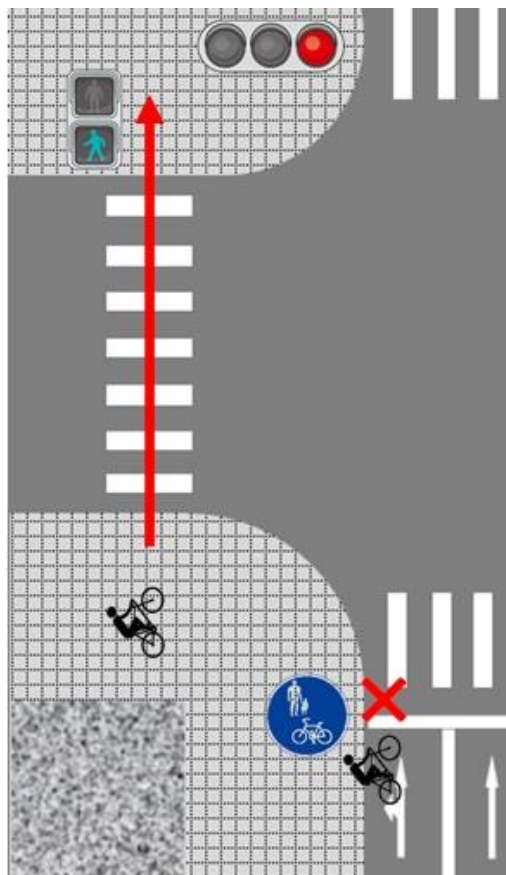

- ・右左折する為
- ・工事などでやむを得ない場合

は、他の車も通行できます

並進可

普通自転車は、2台並んで
通行することができます

自転車道の整備が進み、ほとん
ど撤去されて残っていない

滋賀県野津市野田
やなむねサイクリングロード

Googleマップでは2022年10月には撤去されています

普通自転車の交差点進入禁止

自転車横断帯

自転車横断帯がある場合の通行位置

自転車で車道を通行していても、自転車横断帯がある交差点においては、自転車横断帯を通行しなければいけません

-  歩道通行の自転車
-  車道通行の自転車

この通行方法は、交差点を直進する自転車が、一旦、左折するようにして自転車横断帯に入るため、不自然かつ不合理であり、場合によっては左折しようとする自動車と交錯するなどの危険な状況が生じていることから、現在設置している**自転車横断帯の撤去を進めています**

兵庫県警察ウェブサイトより

自転車横断帯がない場合の通行位置

横断歩道を通行する場合は
歩行者用信号に従って
横断歩道を通行します

車道を通行する場合は
車用信号に従って
道路の左側に沿って通行します

道路標識・道路標示がないときの通行位置

歩道があるとき

車道を通行しなければなりません

(道路交通法 第17条 第1項)