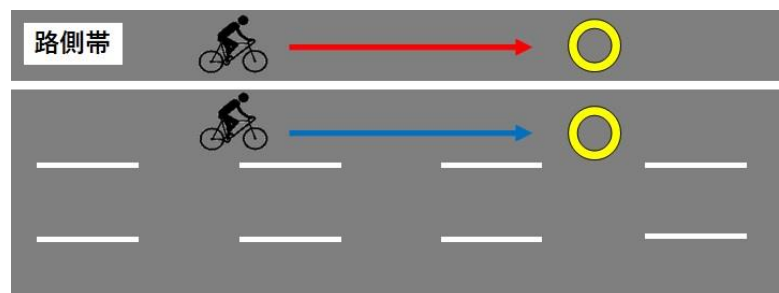

自転車横断帯

自転車横断帯がある場合の通行位置

自転車で車道を通行していても、自転車横断帯がある交差点においては、自転車横断帯を通行しなければいけません

-  歩道通行の自転車
-  車道通行の自転車

この通行方法は、交差点を直進する自転車が、一旦、左折するようにして自転車横断帯に入るため、不自然かつ不合理であり、場合によっては左折しようとする自動車と交錯するなどの危険な状況が生じていることから、現在設置している**自転車横断帯の撤去を進めています**

兵庫県警察ウェブサイトより

自転車横断帯がない場合の通行位置

横断歩道を通行する場合は
歩行者用信号に従って
横断歩道を通行します

車道を通行する場合は
車用信号に従って
道路の左側に沿って通行します

道路標識・道路標示がないときの通行位置

歩道があるとき

車道を通行しなければなりません

(道路交通法 第17条 第1項)

ただし、次の者は普通自転車により歩道を通行することができます

- ① 児童及び幼児
- ② 70歳以上の者
- ③ 普通自転車により安全に車道を通行することに支障を生ずる程度の身体の障害を有する者

(道路交通法施行令 第26条・道路交通法施行規則 第9条の2の2・身体障害者福祉法(昭和二十四年法律第二百八十三号)別表)

路側帯があるとき

路側帯を通行することができます

この場合、歩行者の通行を妨げないような速度と方法で進行しなければなりません