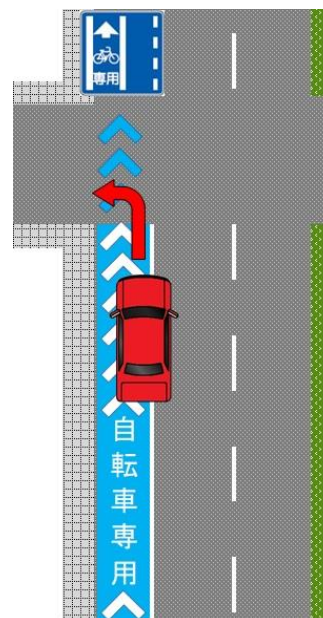

自転車のルール

自転車に関する道路標識・道路標示

自転車専用

自転車の通行の安全と円滑を図るために、普通自転車以外の車と歩行者の通行を禁止しているところです

普通自転車専用

普通自転車の専用の通行帯であることを示しています

自転車及び歩行者専用

自転車と歩行者の通行の安全と円滑を図るために、普通自転車以外の車の通行を禁止しているところです

- ・右左折する為
- ・工事などでやむを得ない場合

は、他の車も通行できます

並進可

普通自転車は、2台並んで
通行することができます

自転車道の整備が進み、ほとん
ど撤去されて残っていない

滋賀県野津市野田
やなむねサイクリングロード

Googleマップでは2022年10月には撤去されています

普通自転車の交差点進入禁止

自転車横断帯

自転車横断帯がある場合の通行位置

自転車で車道を通行していても、自転車横断帯がある交差点においては、自転車横断帯を通行しなければいけません

-  歩道通行の自転車
-  車道通行の自転車

この通行方法は、交差点を直進する自転車が、一旦、左折するようにして自転車横断帯に入るため、不自然かつ不合理であり、場合によっては左折しようとする自動車と交錯するなどの危険な状況が生じていることから、現在設置している**自転車横断帯の撤去を進めています**