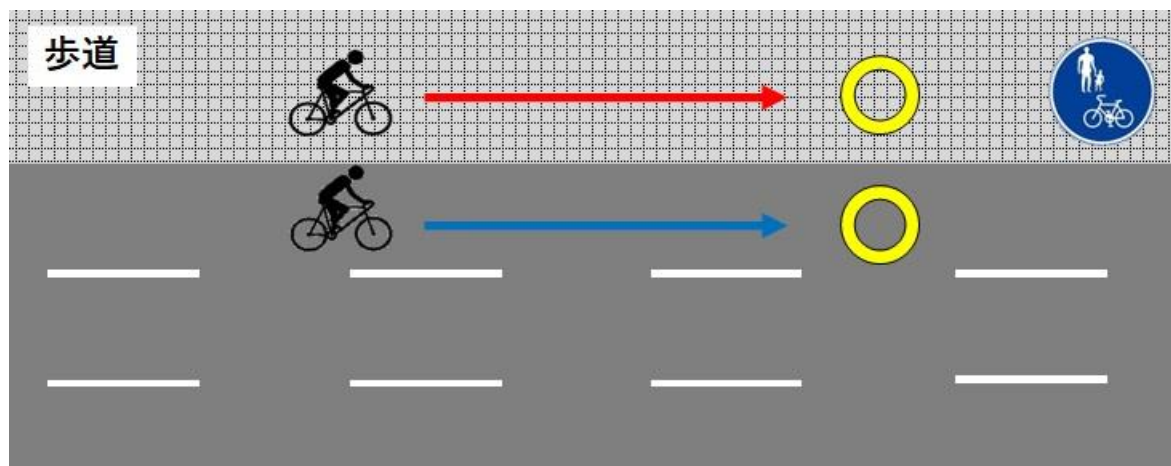

(道路交通法 第17条の2)

『通行可』であって、『通行しなければならない』義務ではありません

よって、路側帯と車道のどちらでも通行して良いことになります

道路標識・道路標示があるときの通行位置

自転車及び歩行者専用の道路標識があるとき

道路標識等により普通自転車が当該歩道を通行することができることとされているときは、歩道を通行することができます

(道路交通法 第63条の4 第1項)

『通行可』であって、『通行しなければならない』義務ではありません
よって、歩道と車道のどちらでも通行して良いことになります