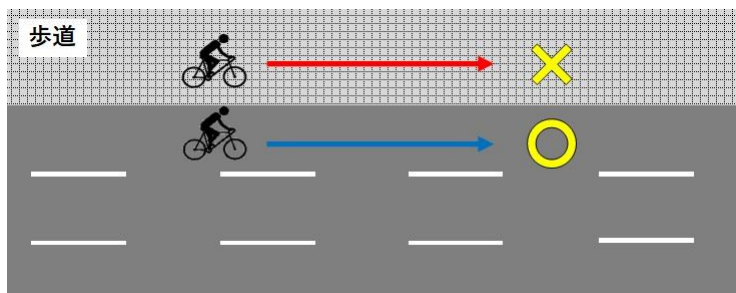

自転車横断帯

自転車横断帯がある場合の通行位置

自転車で車道を通行していても、自転車横断帯がある交差点においては、自転車横断帯を通行しなければいけません

-  歩道通行の自転車
-  車道通行の自転車

この通行方法は、交差点を直進する自転車が、一旦、左折するようにして自転車横断帯に入るため、不自然かつ不合理であり、場合によっては左折しようとする自動車と交錯するなどの危険な状況が生じていることから、現在設置している**自転車横断帯の撤去を進めています**

兵庫県警察ウェブサイトより

自転車横断帯がない場合の通行位置

横断歩道を通行する場合は
歩行者用信号に従って
横断歩道を通行します

車道を通行する場合は
車用信号に従って
道路の左側に沿って通行します

道路標識・道路標示がないときの通行位置

歩道があるとき

車道を通行しなければなりません

(道路交通法 第17条 第1項)