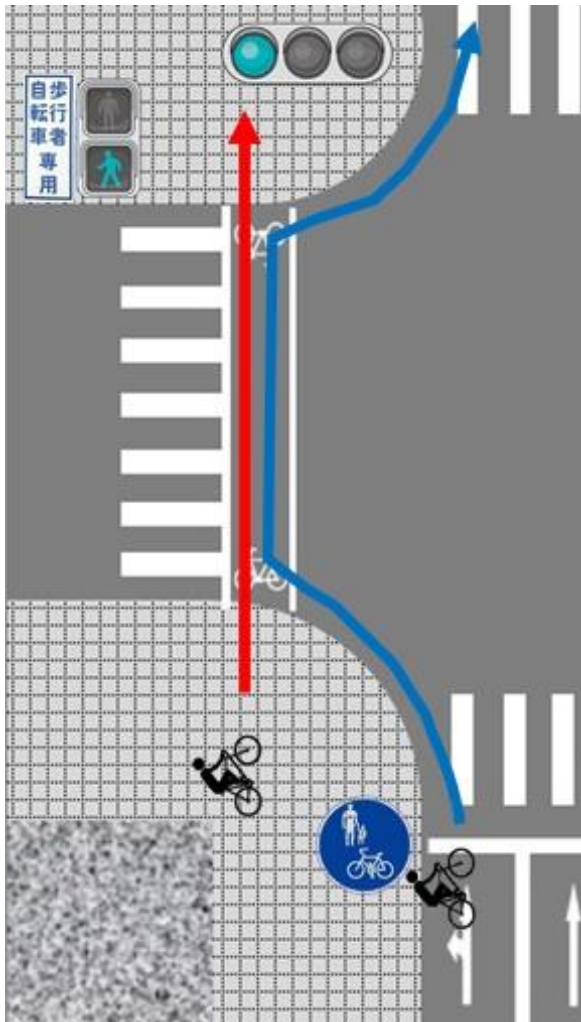

- ・右左折する為
- ・工事などでやむを得ない場合

は、他の車も通行できます

並進可

普通自転車は、2台並んで
通行することができます

自転車道の整備が進み、ほとん
ど撤去されて残っていない

滋賀県野津市野田
やなむねサイクリングロード

Googleマップでは2022年10月には撤去されています

普通自転車の交差点進入禁止

自転車横断帯

自転車横断帯がある場合の通行位置

自転車で車道を通行していても、自転車横断帯がある交差点においては、自転車横断帯を通行しなければいけません

-  歩道通行の自転車
-  車道通行の自転車

この通行方法は、交差点を直進する自転車が、一旦、左折するようにして自転車横断帯に入るため、不自然かつ不合理であり、場合によっては左折しようとする自動車と交錯するなどの危険な状況が生じていることから、現在設置している**自転車横断帯の撤去を進めています**